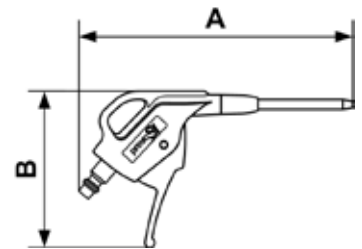

### ISO 6150 B

prevoS1 Blaspistole mit Metaldüse

Profil : ISO 6150B

<b>Force de soufflage - EU</b> 390 (G)	<b>Durchfluß bei 6 bar</b> 2.2 (BAR)	<b>Durchmesser (mm)</b> 6 mm
---	---	---------------------------------

Art. Nr	Durchfluß bei 6 bar (l/min)	Geräuschpegel (DBA)	Länge (m)	Durchmesser (mm)	Abm. A (mm)	Abm. B (mm)
IBG 06MTLP	330	89	0.104	6 mm	170	97